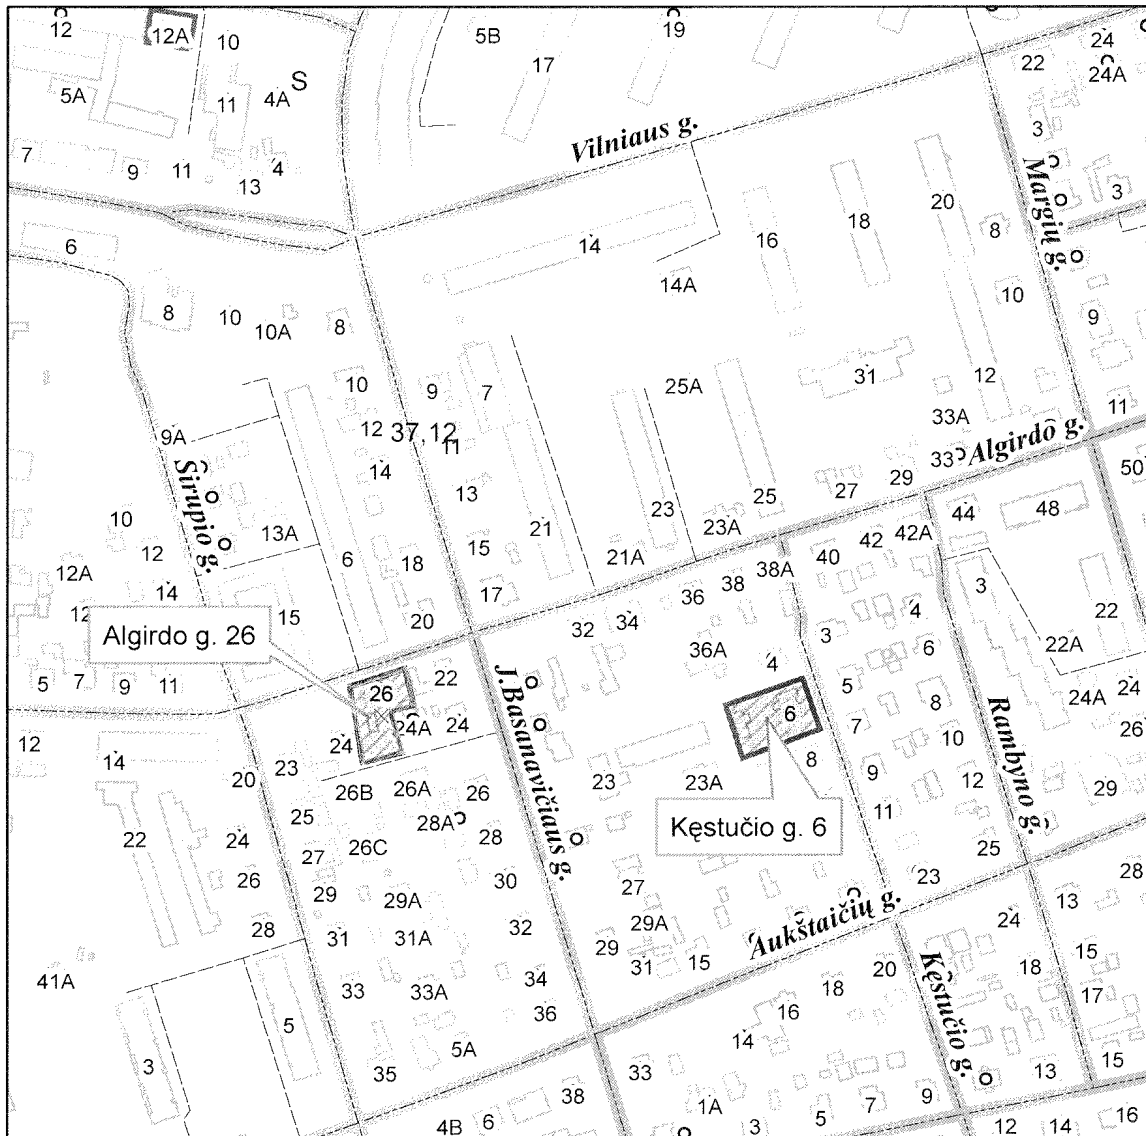

ŽEMĖS SKLYPŲ IŠSIDĖSTYMO SCHEMA

ŽEMĖS SKLYPO IŠSIDĖSTYMO SCHEMA

SUTARTINIAI ŽENKLAI

žemės sklypo riba

Parengė: Vyr. žemėtvarkos specialistė J. Marcinkevičiūtė

Carla 2013-04-22