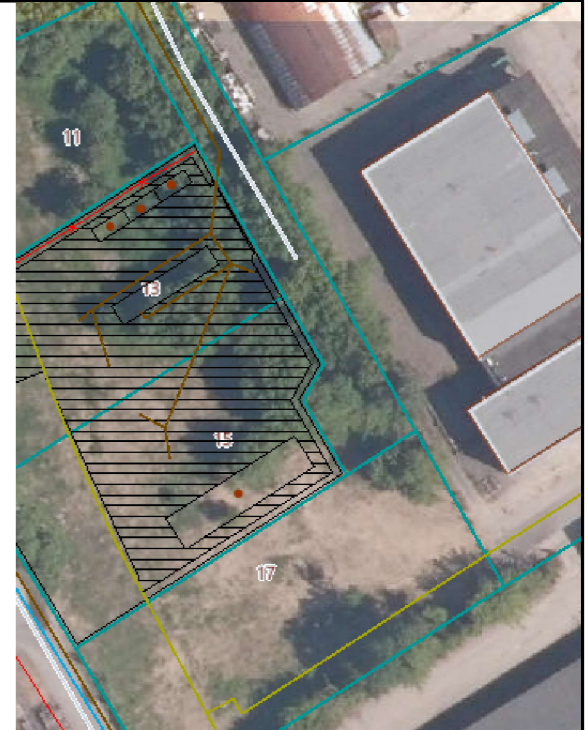

4400-0578-2281

0,4kV KL APSAUGOS ZONOS PLANAS SKLYPO
k.Nr. 2701/0029:151 M1:500

623950
6175000

4400-6088-8882

2701-0029-0096

4400-2196-3553

1 X=6174979.4
Y=523885.9

2 X=6174980.1
Y=523887.1

5 X=6174977.9
Y=523886.9

7 X=6174958.8
Y=523853.6

3 X=6174954.6
Y=523901.8

2701-0029-0098

4400-2435-2070

4 X=6174954.4
Y=523901.4

6 X=6174922.4
Y=523851.5

4400-2148-9309

4400-2435-5040

	Žemės sklypo kadastrinis nr.	Žemės sklypo adresas	0,4kV elektros kabelis	Koordinatų taškų Nr.	Apsaugos zonos sklypo plotui, ha
1	2701/0029:151	Panevėžys, Kėdainių g. 13	A,B	1,2,3,4,5	0,0025

Atestato Nr.	UAB "VADEMA"			0,4 kV ELEKTROS ENERGIJOS TIEKIMAS ŪKINIAM PASTATUI KĖDAINIŲ G. 17, PANEVĖŽYS, PANEVĖŽIO M. SAV., INV. NR. E1N56005990	
3704					
27178			2026-02	0,4 kV KL IR ELEKTROS ENERGIJOS APSKAITOS ĮRENGINIAI	
				0,4 kV ELEKTROS KABELIO APSAUGOS ZONA SKLYPUI U.NR. 4400-2435-2070	Laida 0
TP	AB Energijos skirstymo operatorius	VAPA-2600558-TP-E-T1-1		Lapas 1	Lapų 1