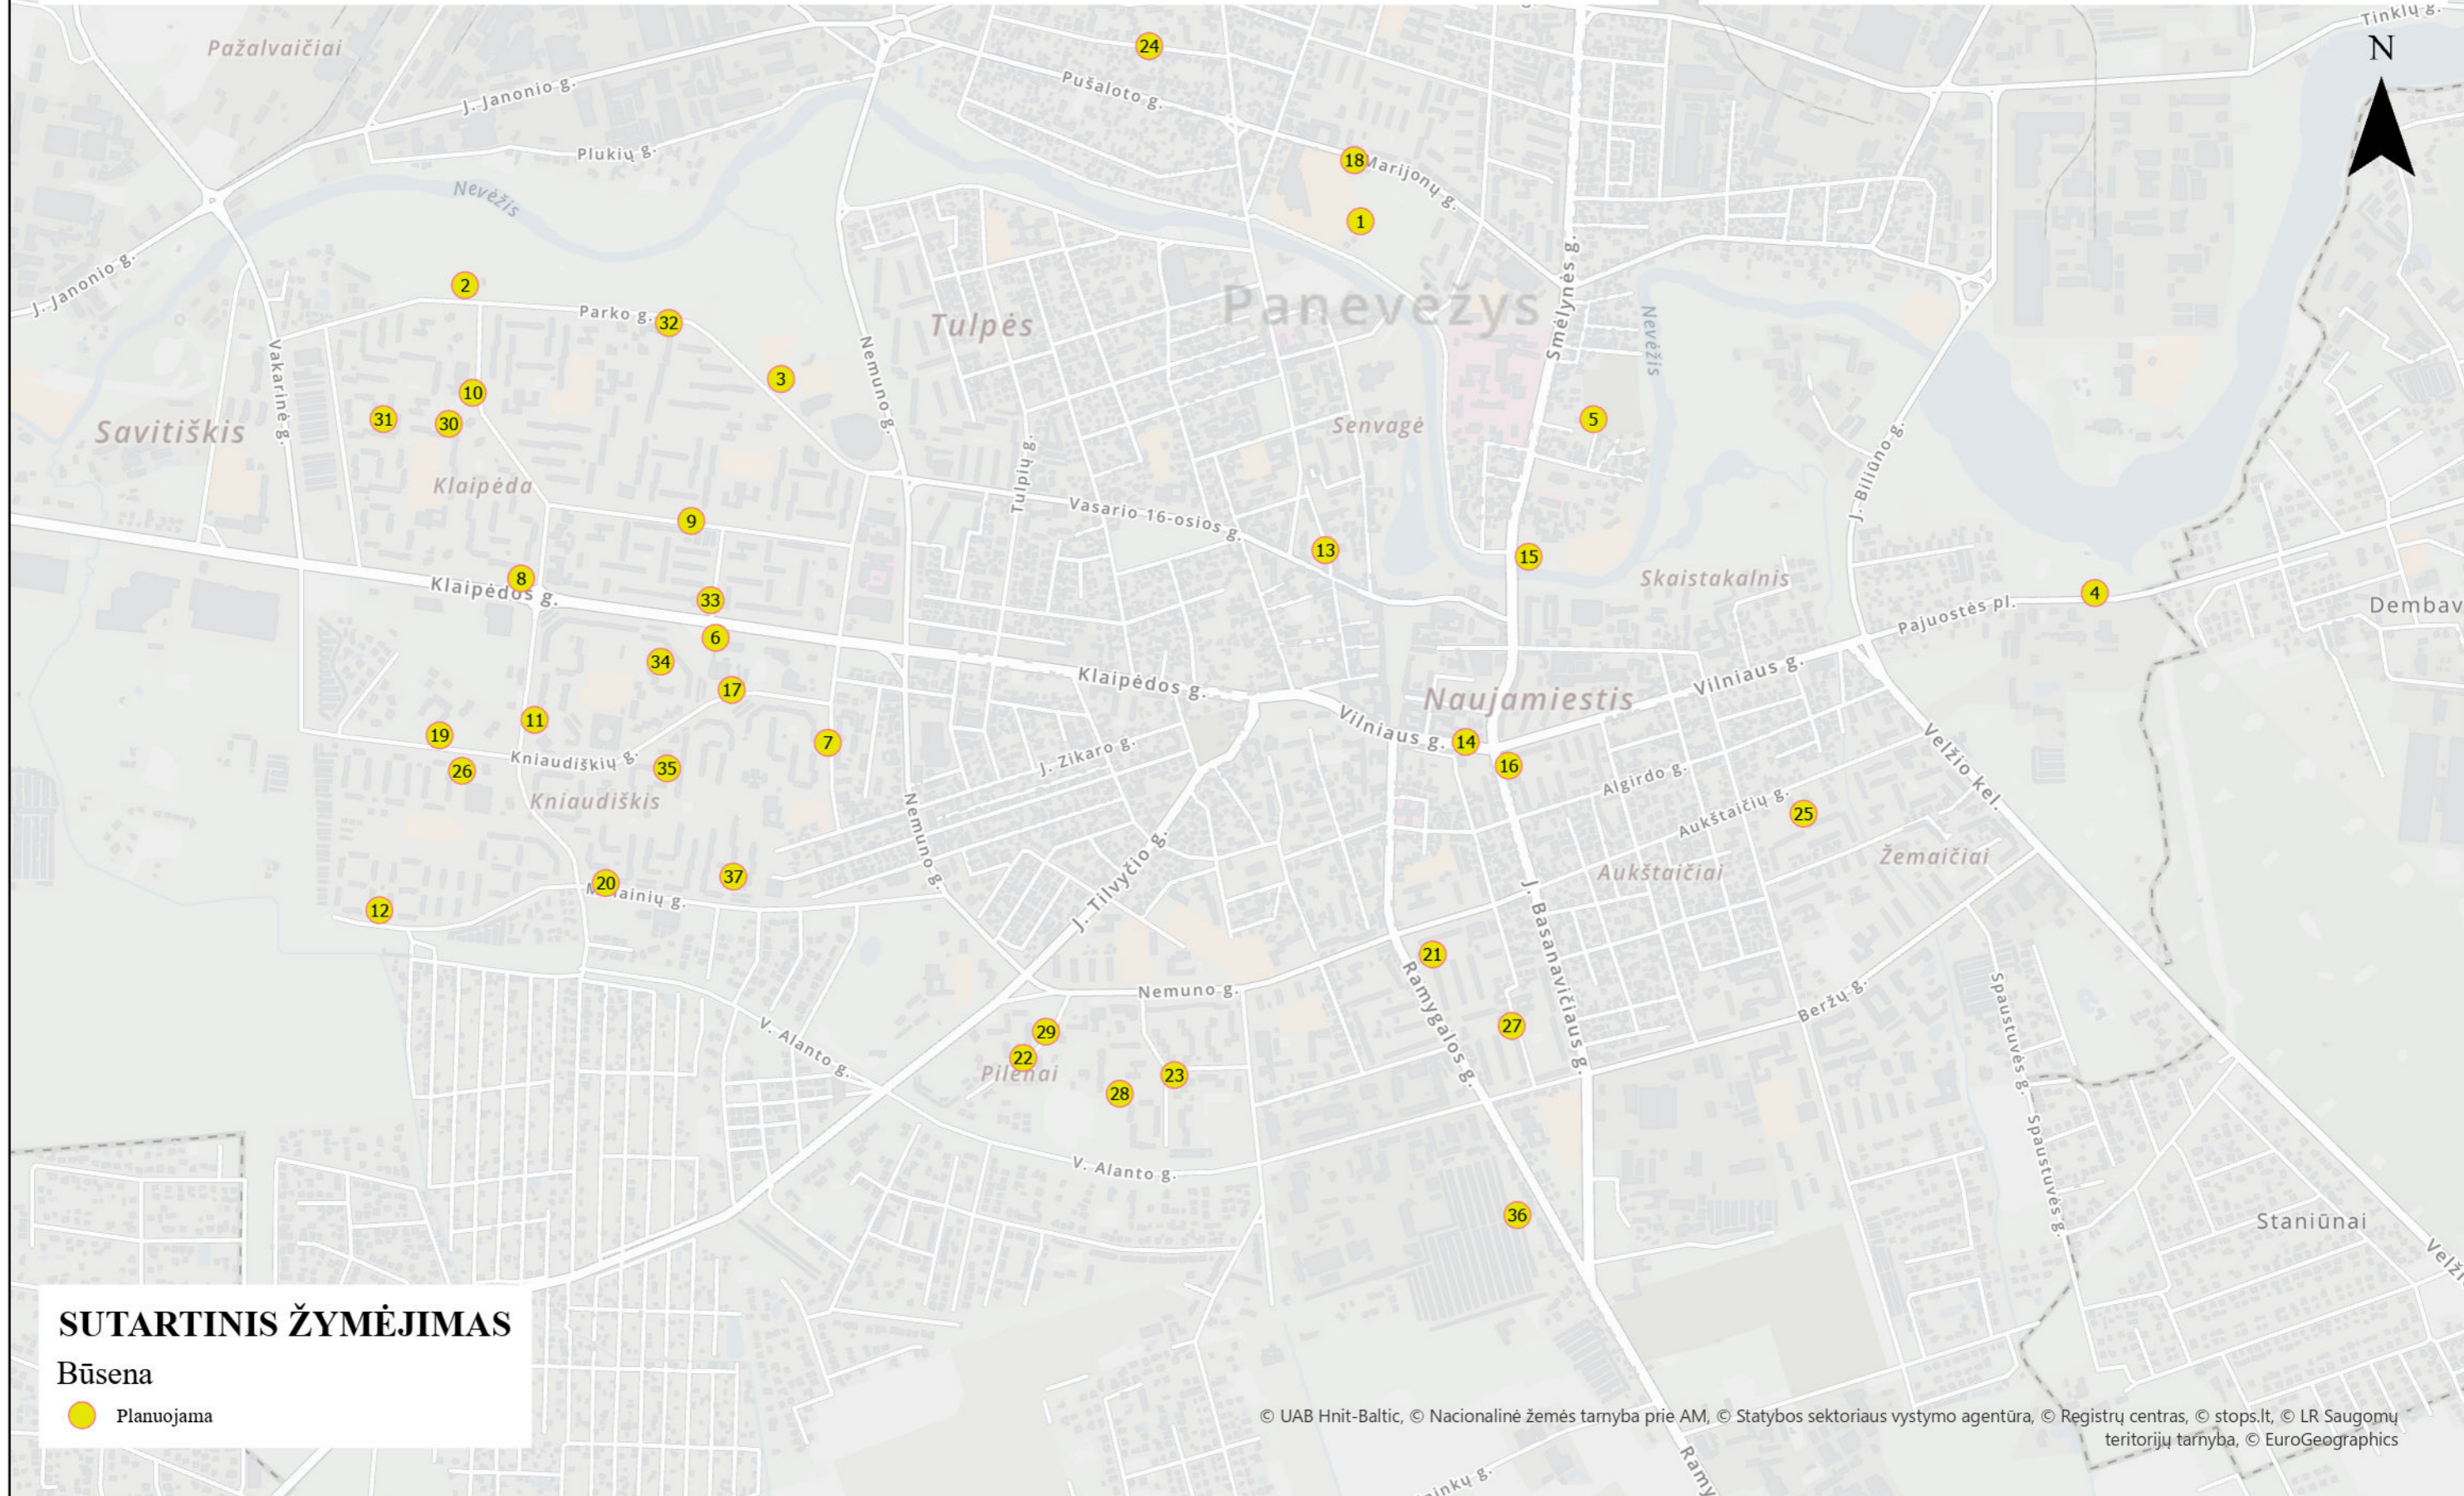

PANEVĖŽIO MIESTO SAVIVALDYBĖS TERITORIJOJE ESANČIUOSE VIETINĖS REIKŠMĖS KELIUOSE IKI 2030 METŲ NUMATOMŲ ĮRENGTI VIEŠAI PRIEINAMŲ ĮKROVIMO PRIEIGŲ PLANAS

PATVIRTINTA

Panevėžio miesto savivaldybės tarybos
sprendimu Nr.

SUTARTINIS ŽYMĖJIMAS

Būsena

● Planuojama