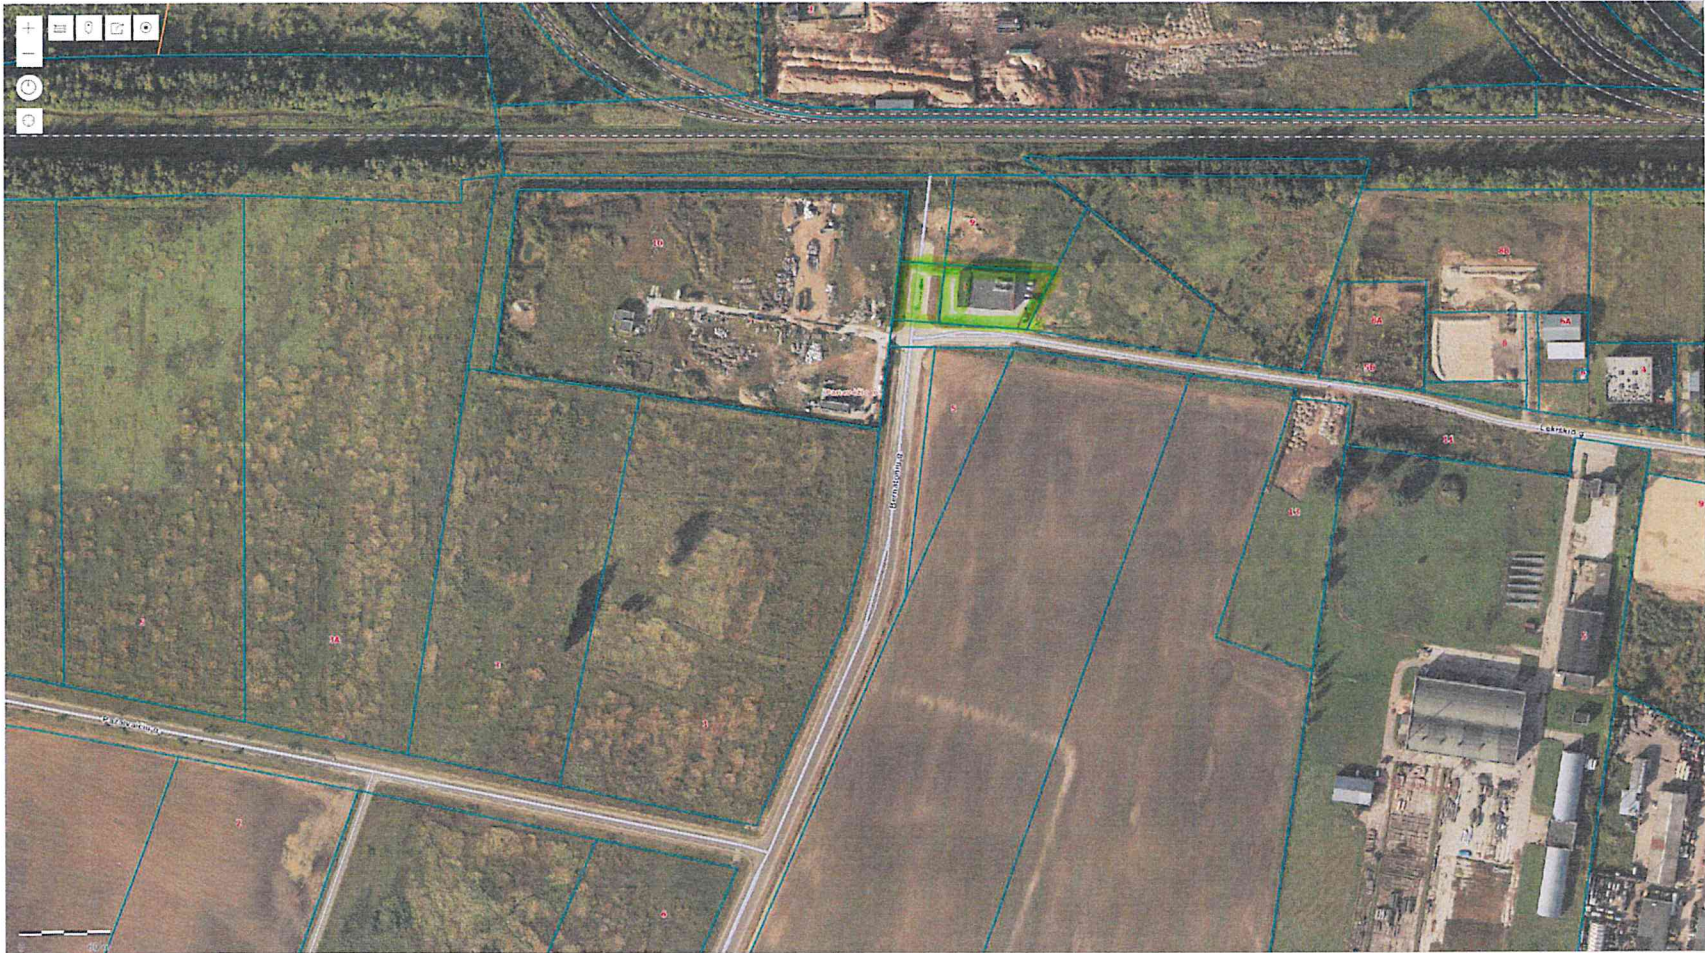

UraDžia Naujienos Pasiekimas Pagalba Kontaktai Privaizginti

REGIA

- Vertės**
- Savivaldybės veikta
  - Kultūros paveldas, Saugomos teritorijos, Rekreacija ir turizmas
  - Visuomeninės paskirties objektai
  - Inžinerinė infrastruktūra, susisiekimas
  - Valstybinės miškų ūkio duomenys
  - NT verčių zonos, vertės ir apleistos žemės
  - LITGRID elektros tinklai
  - ESO elektros tinklai
  - ESO dujų tinklai
  - Amber Grid dujų perdavimo sistema
  - Adresu registro objektų ribos
  - Specialiosios žemės naudojimo sąlygos
  - Tvari Lietuva
  - Tautinės mažumos
  - Statistiniai Registrų centro duomenys
  - Nekilnojamojo turto objektai
  - Pastatų taškai
  - Sklypų ribos 📏 📐 📏
    - Inžineriniai statiniai (linijiniai objektai)
    - Inžineriniai statiniai (plotiniai objektai)
  - Juridinių asmenų buveinės
  - Licencijos
  - Pastatų energinio naudingumo sertifikatai
  - Ortofoto