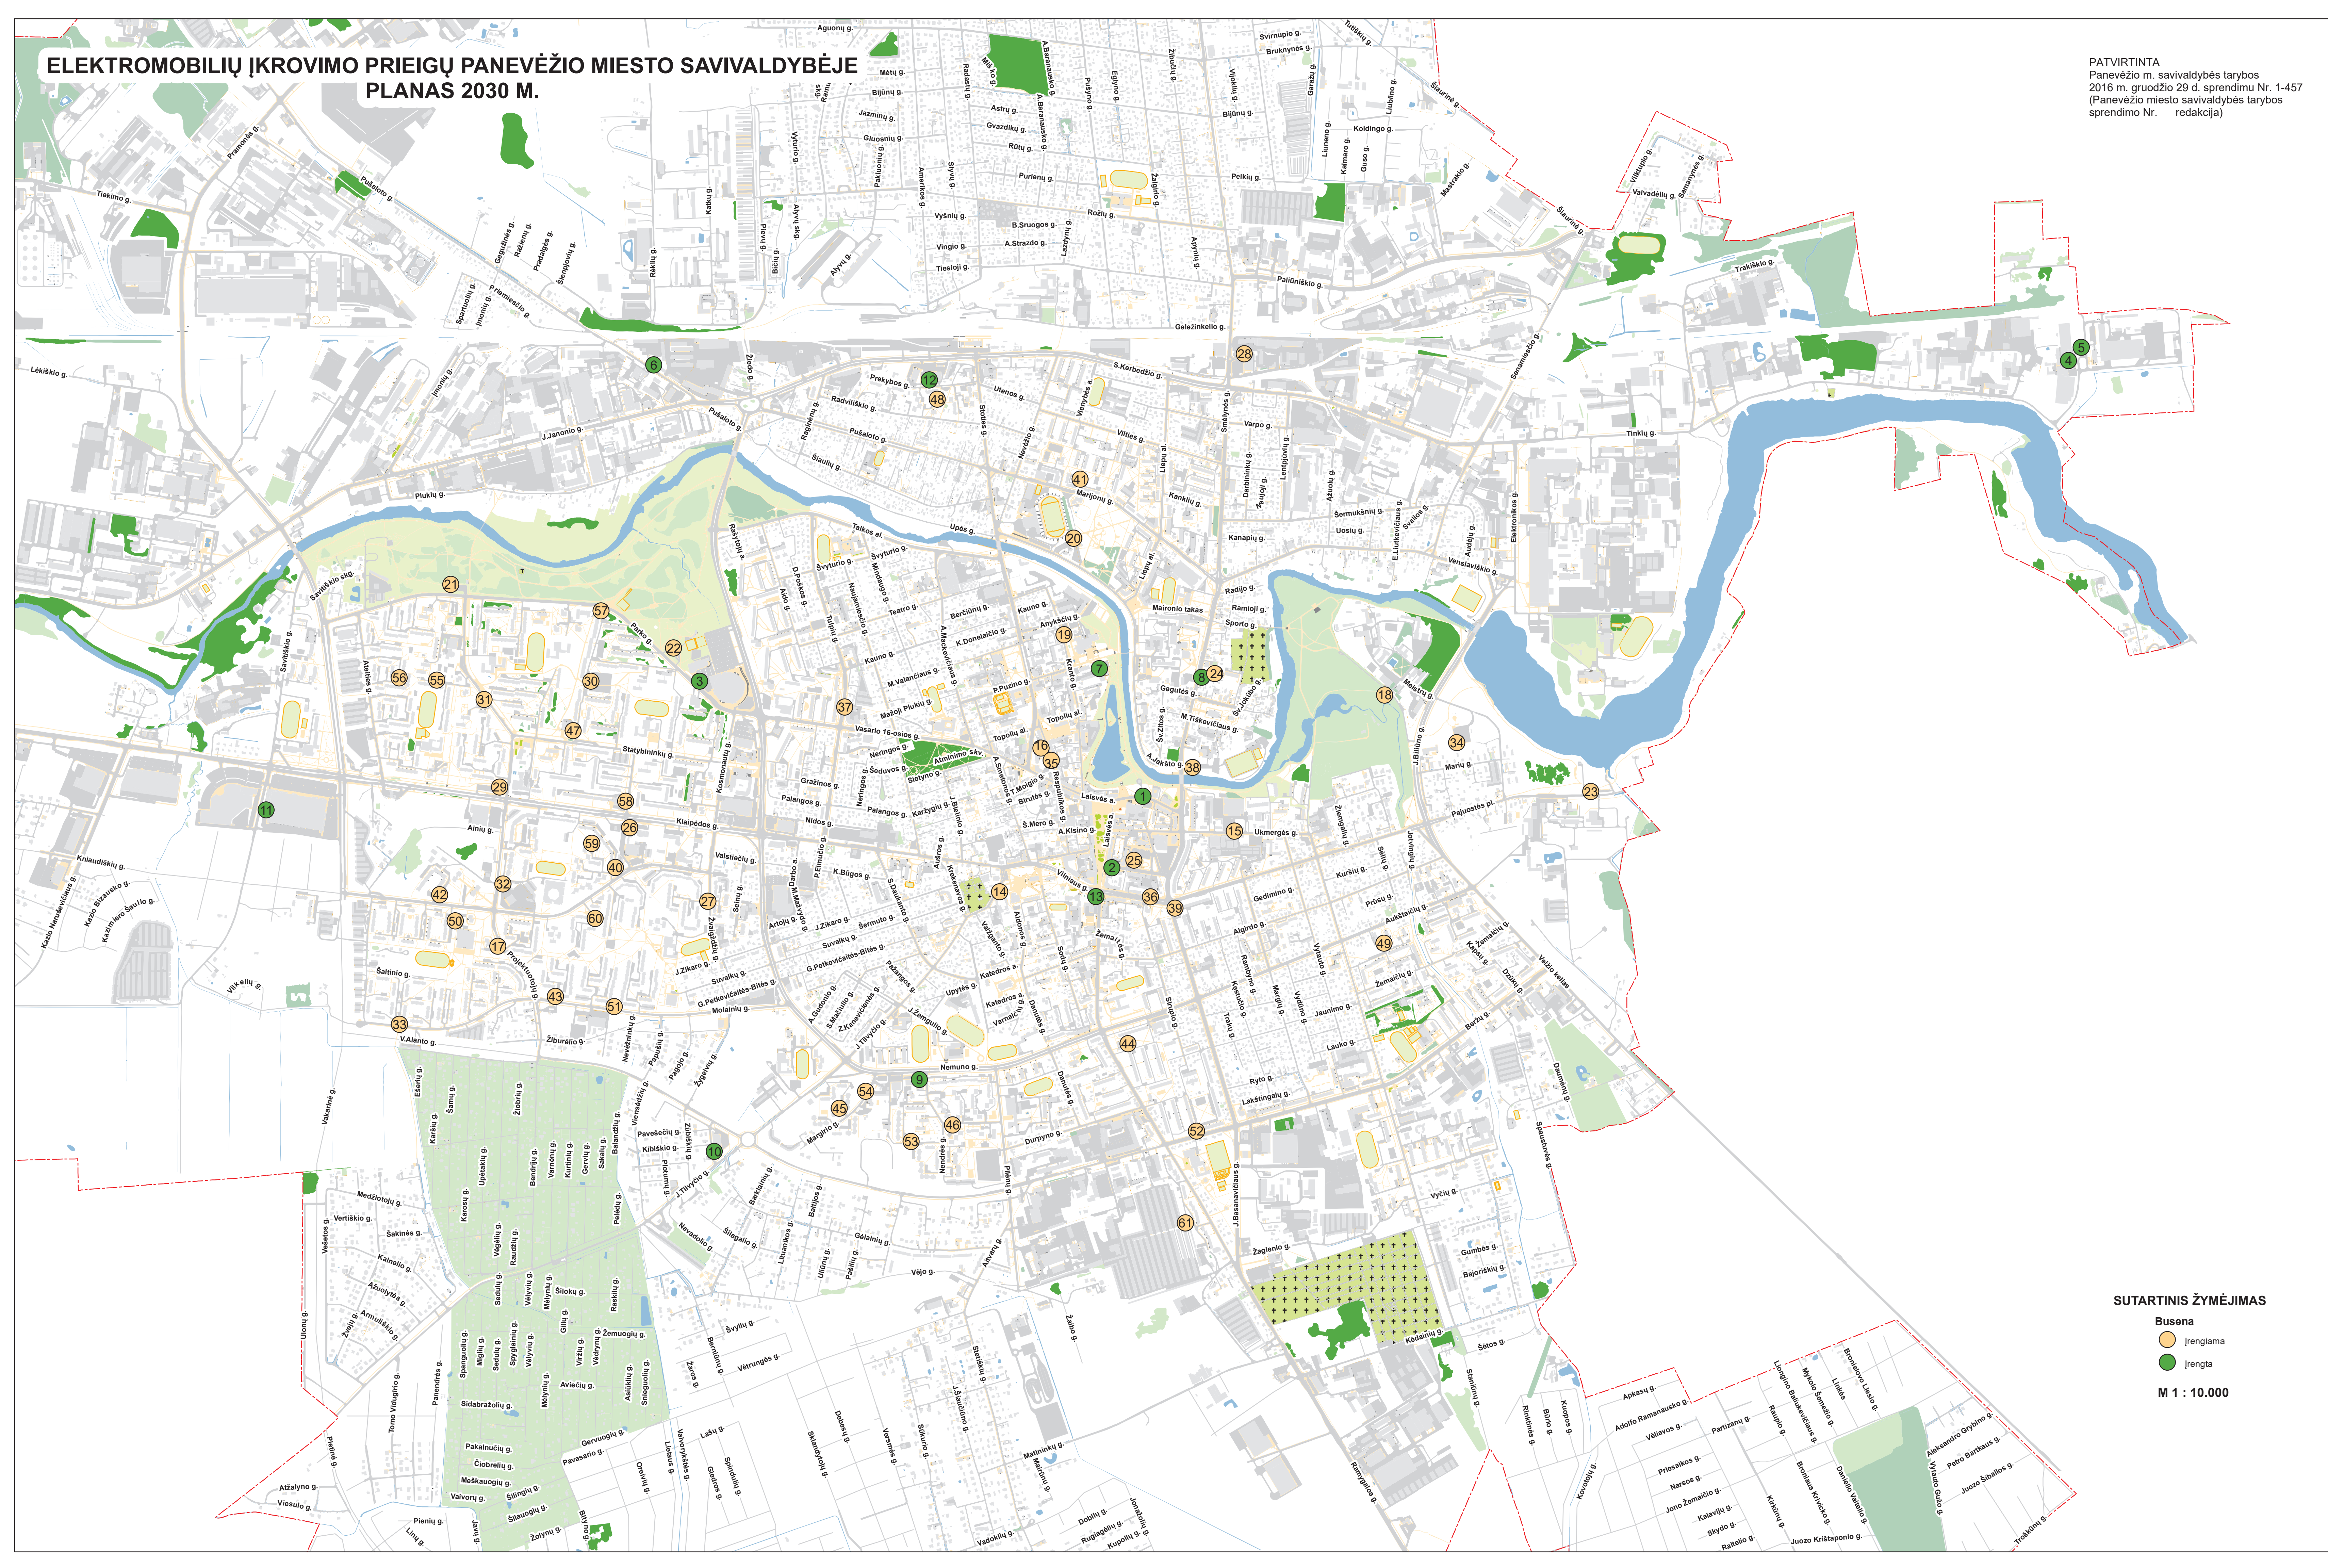

ELEKTROMOBILIŲ ĮKROVIMO PRIEIGŲ PANEVĖŽIO MIESTO SAVIVALDYBĖJE PLANAS 2030 M.

PATVIRTINTA
Panevėžio m. savivaldybės tarybos
2016 m. gruodžio 29 d. sprendimu Nr. 1-457
(Panevėžio miesto savivaldybės tarybos
sprendimo Nr. redakcija)

SUTARTINIS ŽYMĖJIMAS

- Busena
- Įrengiama
- Įrengta

M 1 : 10.000