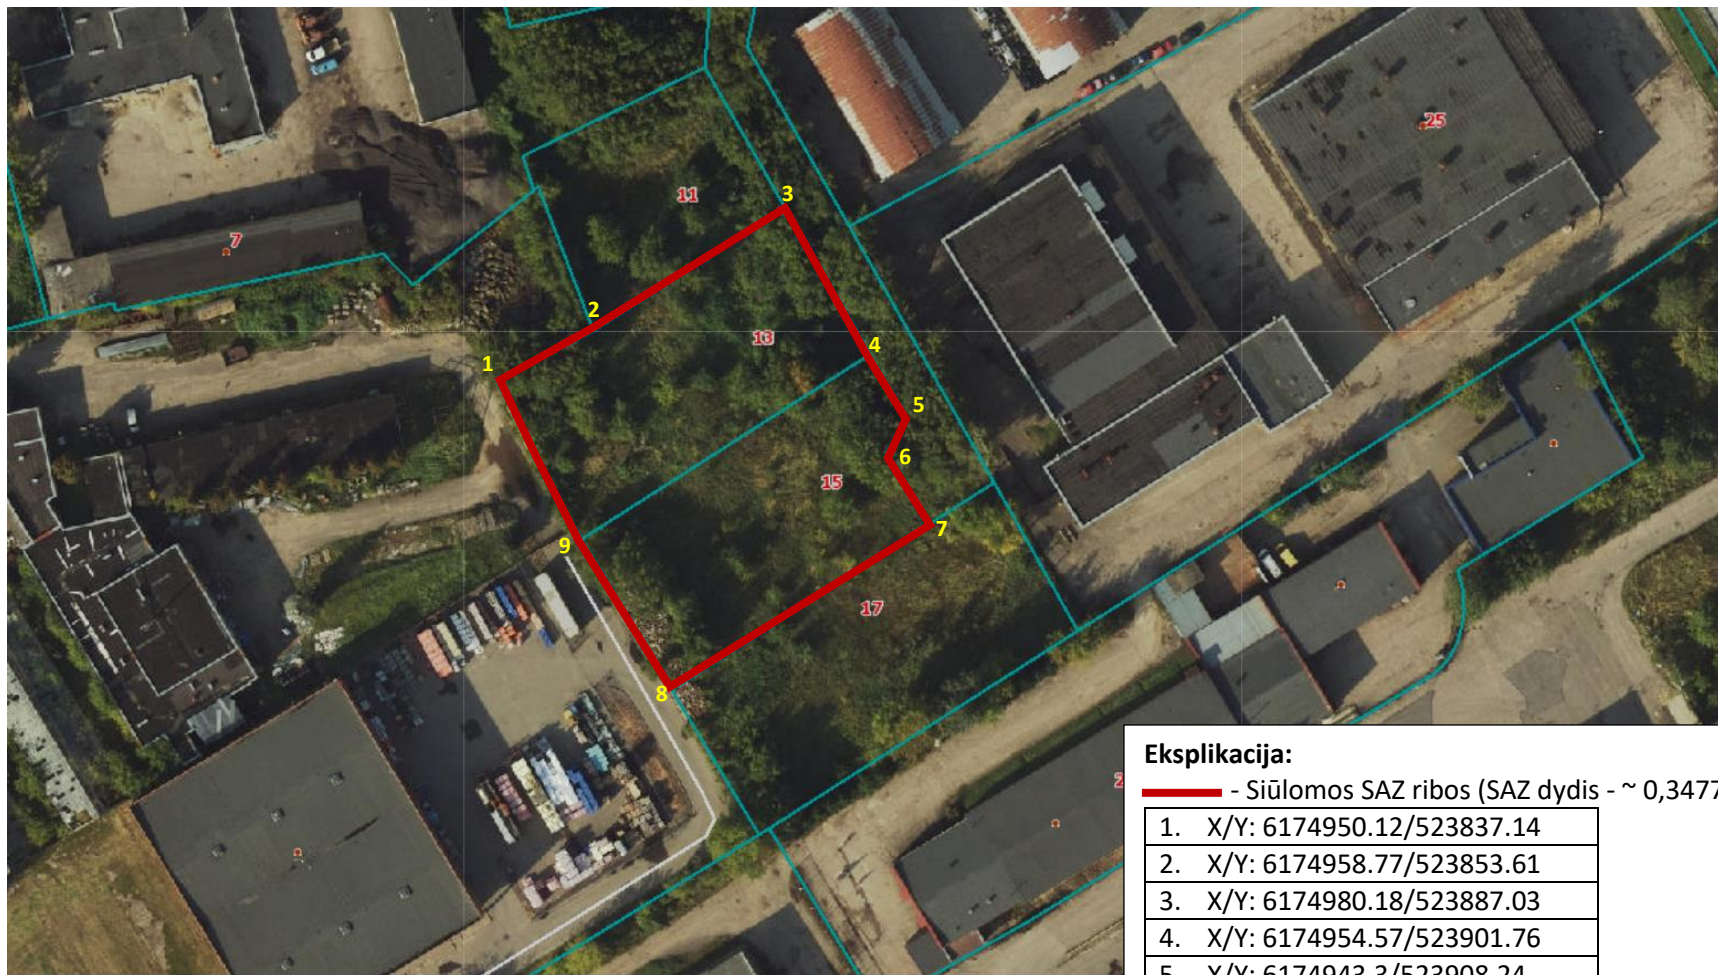

UAB PANEVĖŽIO REGIONO ATLIEKŲ TVARKYMO CENTRO DIDELIŲ GABARITŲ ATLIEKŲ SURINKIMO AIKŠTELĖS, SKLYPUOSE ADRESAIS:
KĖDAINIŲ G. 13 IR KĖDAINIŲ G. 15, PANEVĖŽYS
SIŪLOMOS SAZ RIBOS

Eksplikacija:

— - Siūlomos SAZ ribos (SAZ dydis - ~ 0,3477 ha).

1.	X/Y: 6174950.12/523837.14
2.	X/Y: 6174958.77/523853.61
3.	X/Y: 6174980.18/523887.03
4.	X/Y: 6174954.57/523901.76
5.	X/Y: 6174943.3/523908.24
6.	X/Y: 6174937.34/523904.89
7.	X/Y: 6174924.95/523912.01
8.	X/Y: 6174896.29/523867.25
9.	X/Y: 6174922.37/523851.51