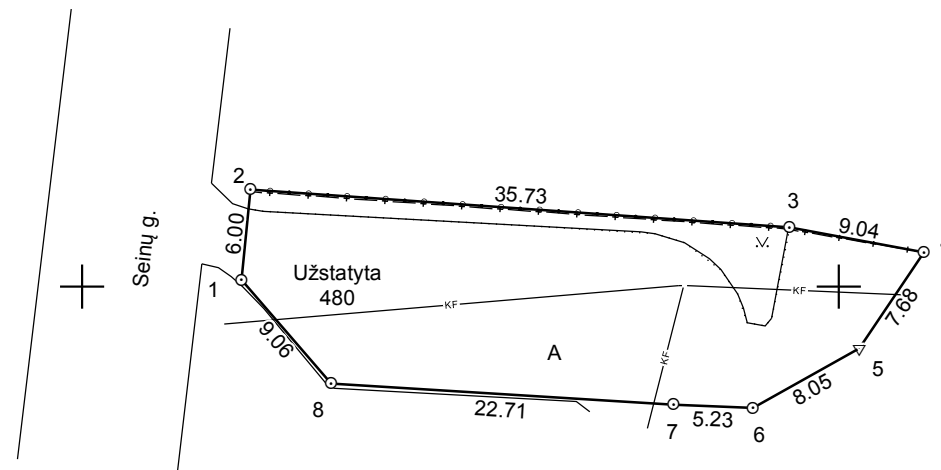

Žemės sklypo išdėstymo schema

ŽEMĖS SKLYPO PLANAS M 1:500

Sklypo plotas 480 m²

Kadastro:	vietovė	Panevėžio m.	blokas	sklypas
Žemės sklypo kadastro Nr.			2 7 0 1 0 0 2 1	

Savivaldybė	Panevėžio m.
Seniūnija	
Gyvenamoji vietovė	Panevėžio m.
Gatvė, namo Nr.	

Gretimybė	Gretimo žemės sklypo kadastro Nr.	Pastabos
1-2		Seinų g.
2-3	2701/0021: 141	
3-4	2701/0021: 67	
4-7		LŽF
7-8-1	2701/0021: 174	

6176850

Su pagal 2020 m. sausio mėn. 29 d. atliktą žemės sklypo ribų paženklinimą-parodymą parengtame žemės sklypo plane išbraižytomis ribomis ir apskaičiuotu žemės sklypo plotu sutinku:

Matininko kvalifikacijos pažymėjimo Nr.: 2M-M-137 GEO OBJEKTO KODAS: 4400-5383-7860

521350

521400

6176800