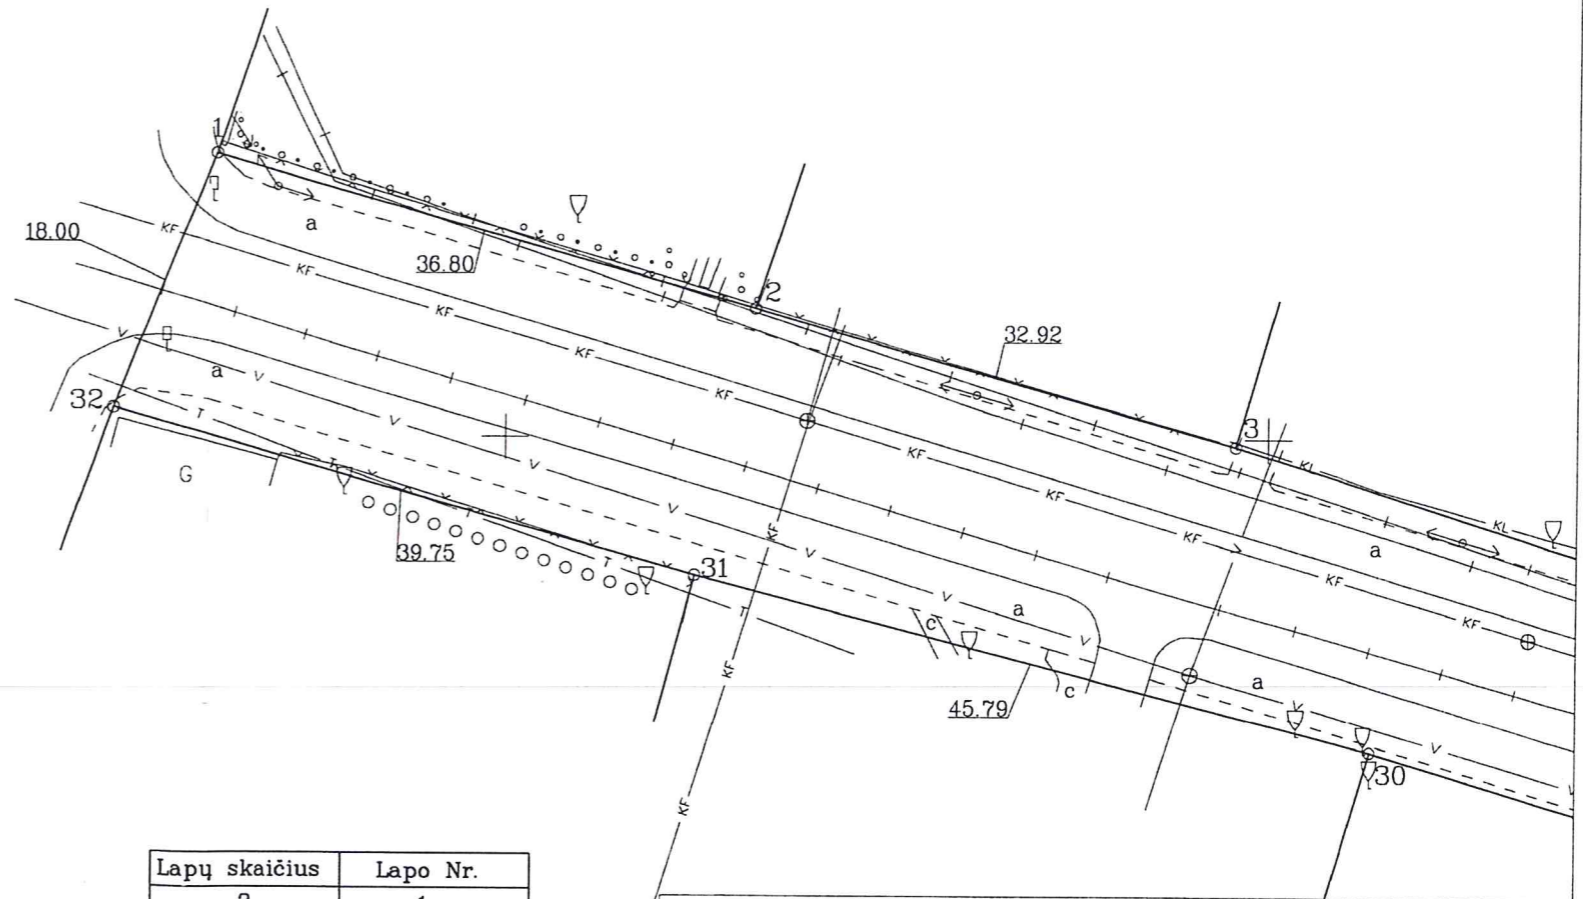

ŽEMĖS SKLYPO PLANAS M 1:500

Sklypo plotas 8737 m²

Kadastro:	vielovė	Panevėžio	blokas	sklypas
Žemės sklypo kadastro Nr.		2 7 0 1 7 0 0 1		

Gatvė, namo Nr.	Vilties g. (ŠR-188/1)
Kaimas (miestelis)	
Seniūnija	
Miestas (rajonas)	Panevėžio
Apskritis	Panevėžio

522450
6178750

Lapų skaičius	Lapo Nr.
3	1

Su nustatytomis vietovėje žemės sklypo ribomis ir nustatytu plotu sutinku:
 Žemės savininkas (naudotojas)
 Panevėžio miesto savivaldybė
 (vardas, pavardė) *Melbija Baubienė* 2018-10-20
 (parašas) (data)

Žemės sklypo išdėstymo schema

ŽEMĖS SKLYPO PLANAS M 1:500

Sklypo plotas 8737 m²

Kadastro:	vietovė	Panevėžio	blokas	sklypas
Žemės sklypo kadastro Nr:		2 7 0 1 7 0 0 1		

Gatvė, namo Nr.	Vilties g. (ŠR-188/1)
Kaimas (miestelis)	
Seniūnija	
Miestas (rajonas)	Panevėžio
Apskritis	Panevėžio

Lapų skaičius	Lapo Nr.
3	2

Požeminiai inžineriniai ženklai perkelti
nuo topografinių planų

ŽEMĖS SKLYPO PLANAS M 1:500
Sklypo plotas 8737 m²

Kadastras:	vietovė	Panevėžio	blokas	sklypas
Žemės sklypo kadastro Nr:		2 7 0 1	7 0 0 1	