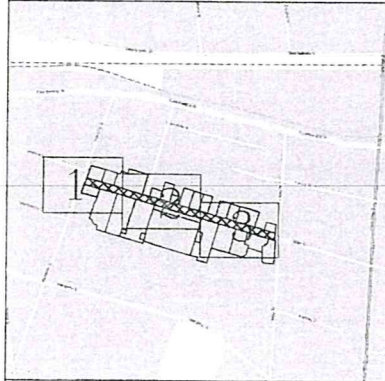

Žemės sklypo išdėstymo schema

ŽEMĖS SKLYPO PLANAS M 1:500

Sklypo plotas 8737 m²

Kadastro:	vietovė	Panevėžio	blokas	sklypas
Žemės sklypo kadastro Nr:		2 7 0 1 7 0 0 1		

Gatvė, namo Nr.	Vilties g. (ŠR-188/1)
Kaimas (miestelis)	
Seniūnija	
Miestas (rajonas)	Panevėžio
Apskritis	Panevėžio

Lapų skaičius	Lapo Nr.
3	2

Požeminiai inžineriniai ženklai perkelti
nuo topografinių planų

ŽEMĖS SKLYPO PLANAS M 1:500
Sklypo plotas 8737 m²

Kadastras:	vietovė	Panevėžio	blokas	sklypas
Žemės sklypo kadastro Nr:		2 7 0 1	7 0 0 1	

Gatvė, namo Nr.	Vilties g. (ŠR-188/1)
Kaimas (miestelis)	
Seniūnija	
Miestas (rajonas)	Panevėžio
Apskritis	Panevėžio

Lapų skaičius	Lapo Nr.
3	3

522900
6178600

Žemės sklypo išdėstymo schema

Požeminiai inžineriniai ženklai perkelti
nuo topografinių planų