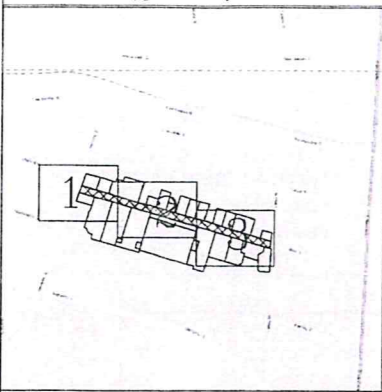

ŽEMĖS SKLYPO PLANAS M 1:500

Sklypo plotas 8737 m²

Kadastro:	vielovė	Panevėžio	blokas	sklypas
Žemės sklypo kadastro Nr.		2 7 0 1 7 0 0 1		

Gatvė, namo Nr.	Vilties g. (ŠR-188/1)
Kaimas (miestelis)	
Seniūnija	
Miestas (rajonas)	Panevėžio
Apskritis	Panevėžio

522450
6178750

Lapų skaičius	Lapo Nr.
3	1

Su nustatytomis vietovėje žemės sklypo ribomis ir nustatytu plotu sutinku:
 Žemės savininkas (naudotojas)
 Panevėžio miesto savivaldybė
 (vardas, pavardė) *Melbija Baubienė* 2018-10-20
 (parašas) (data)

Žemės sklypo išdėstymo schema

ŽEMĖS SKLYPO PLANAS M 1:500

Sklypo plotas 8737 m²

Kadastro:	vietovė	Panevėžio	blokas	sklypas
Žemės sklypo kadastro Nr:		2 7 0 1 7 0 0 1		

Gatvė, namo Nr.	Vilties g. (ŠR-188/1)
Kaimas (miestelis)	
Seniūnija	
Miestas (rajonas)	Panevėžio
Apskritis	Panevėžio

Lapų skaičius	Lapo Nr.
3	2

Požeminiai inžineriniai ženklai perkelti
nuo topografinių planų

ŽEMĖS SKLYPO PLANAS M 1:500
Sklypo plotas 8737 m²

Kadastras:	vietovė	Panevėžio	blokas	sklypas
Žemės sklypo kadastro Nr:		2 7 0 1	7 0 0 1	