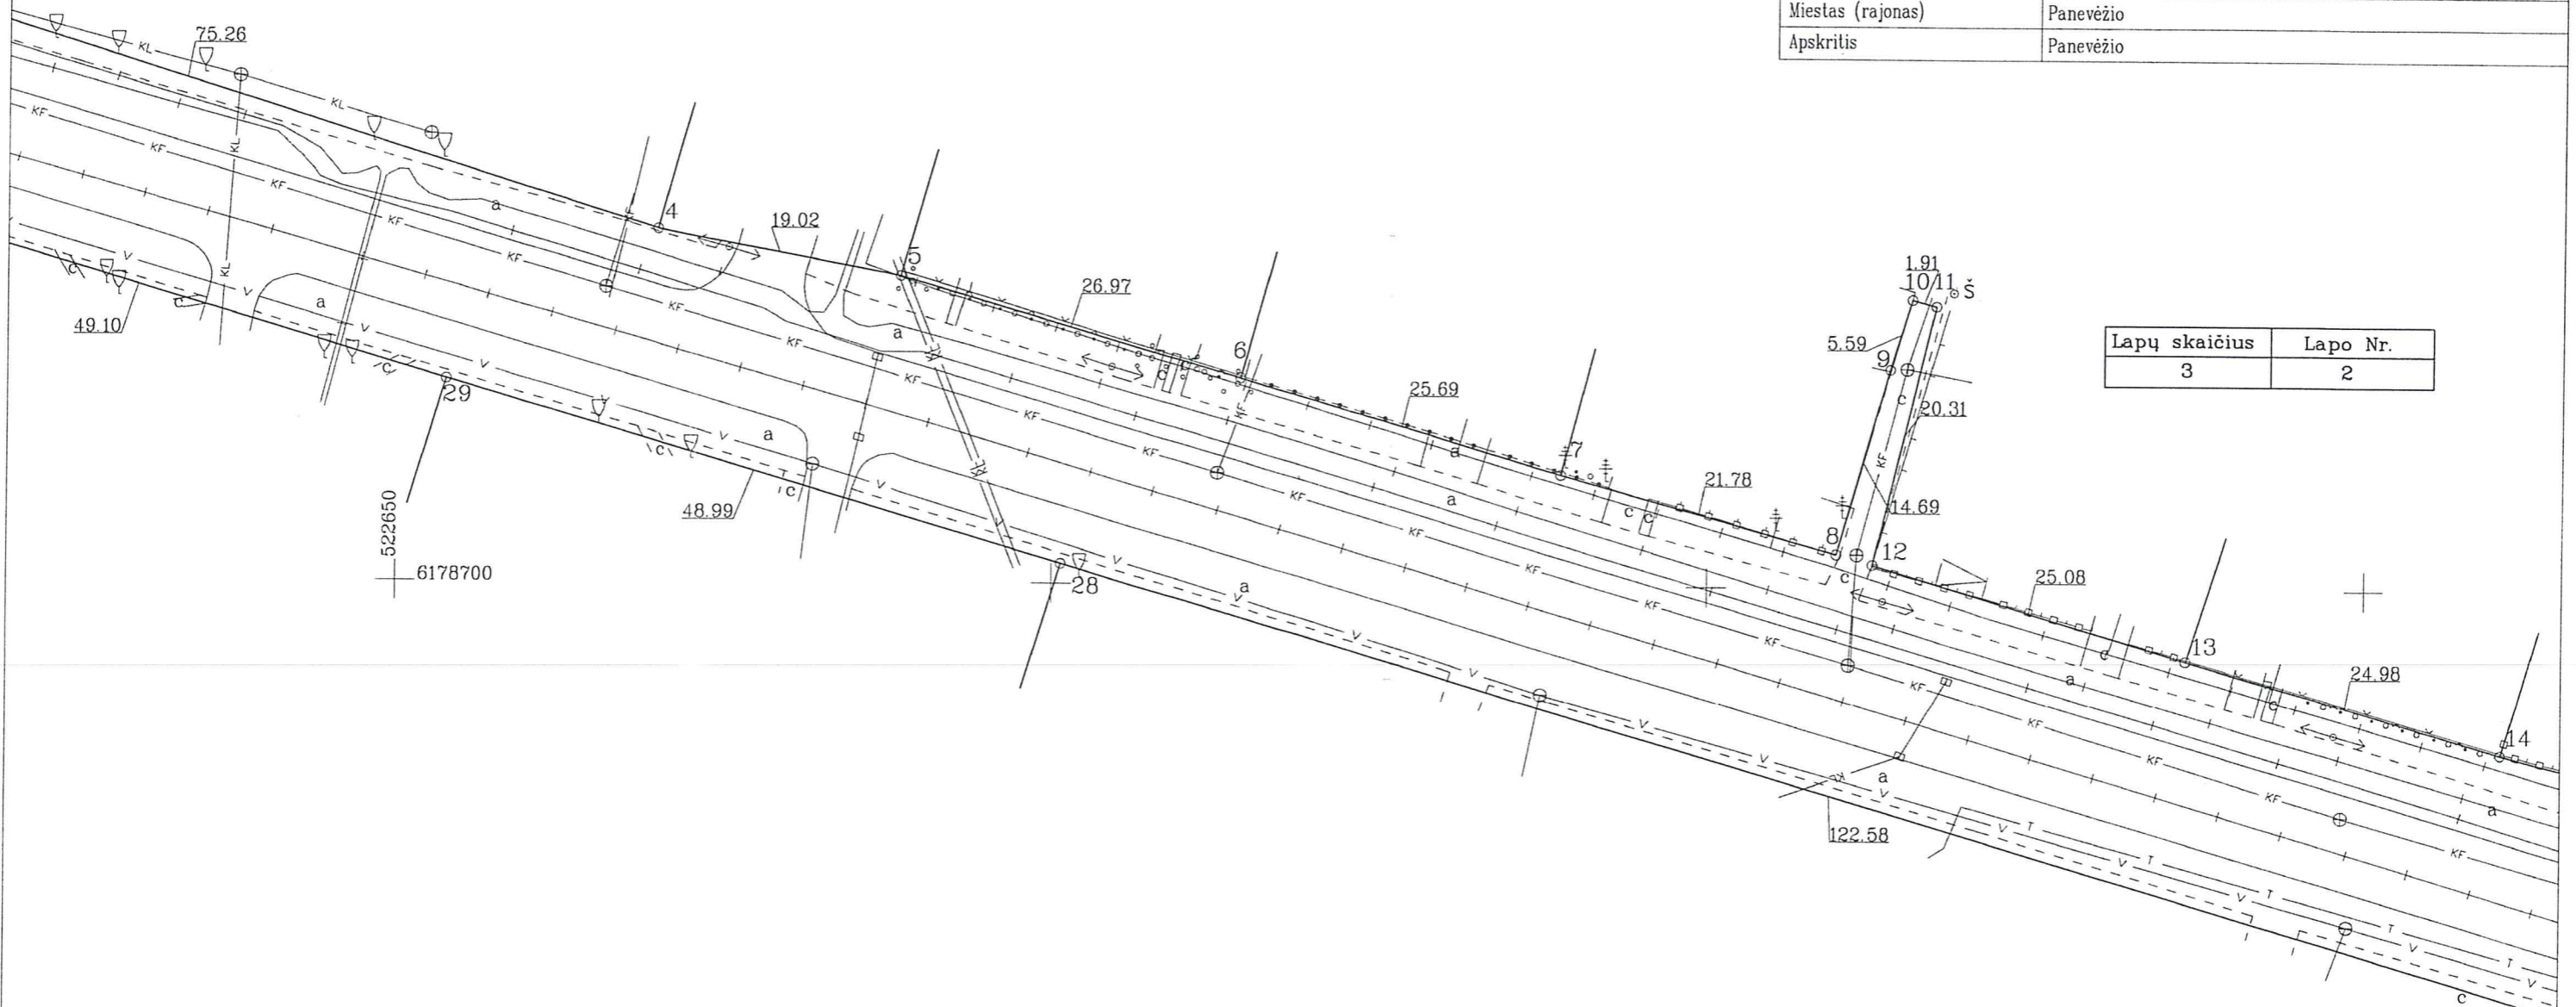

Žemės sklypo išdėstymo schema

ŽEMĖS SKLYPO PLANAS M 1:500

Sklypo plotas 8737 m²

Kadastro:	vietovė	Panevėžio	blokas	sklypas
Žemės sklypo kadastro Nr:		2 7 0 1 7 0 0 1		

Gatvė, namo Nr.	Vilties g. (ŠR-188/1)
Kaimas (miestelis)	
Seniūnija	
Miestas (rajonas)	Panevėžio
Apskritis	Panevėžio

Lapų skaičius	Lapo Nr.
3	2

Požeminiai inžineriniai ženklai perkelti
nuo topografinių planų

ŽEMĖS SKLYPO PLANAS M 1:500
Sklypo plotas 8737 m²

Kadastras:	vietovė	Panevėžio	blokas	sklypas
Žemės sklypo kadastro Nr:		2 7 0 1	7 0 0 1	

Gatvė, namo Nr.	Vilties g. (ŠR-188/1)
Kaimas (miestelis)	
Seniūnija	
Miestas (rajonas)	Panevėžio
Apskritis	Panevėžio

Lapų skaičius	Lapo Nr.
3	3

522900
6178600

Žemės sklypo išdėstymo schema

Požeminiai inžineriniai ženklai perkelti
nuo topografinių planų