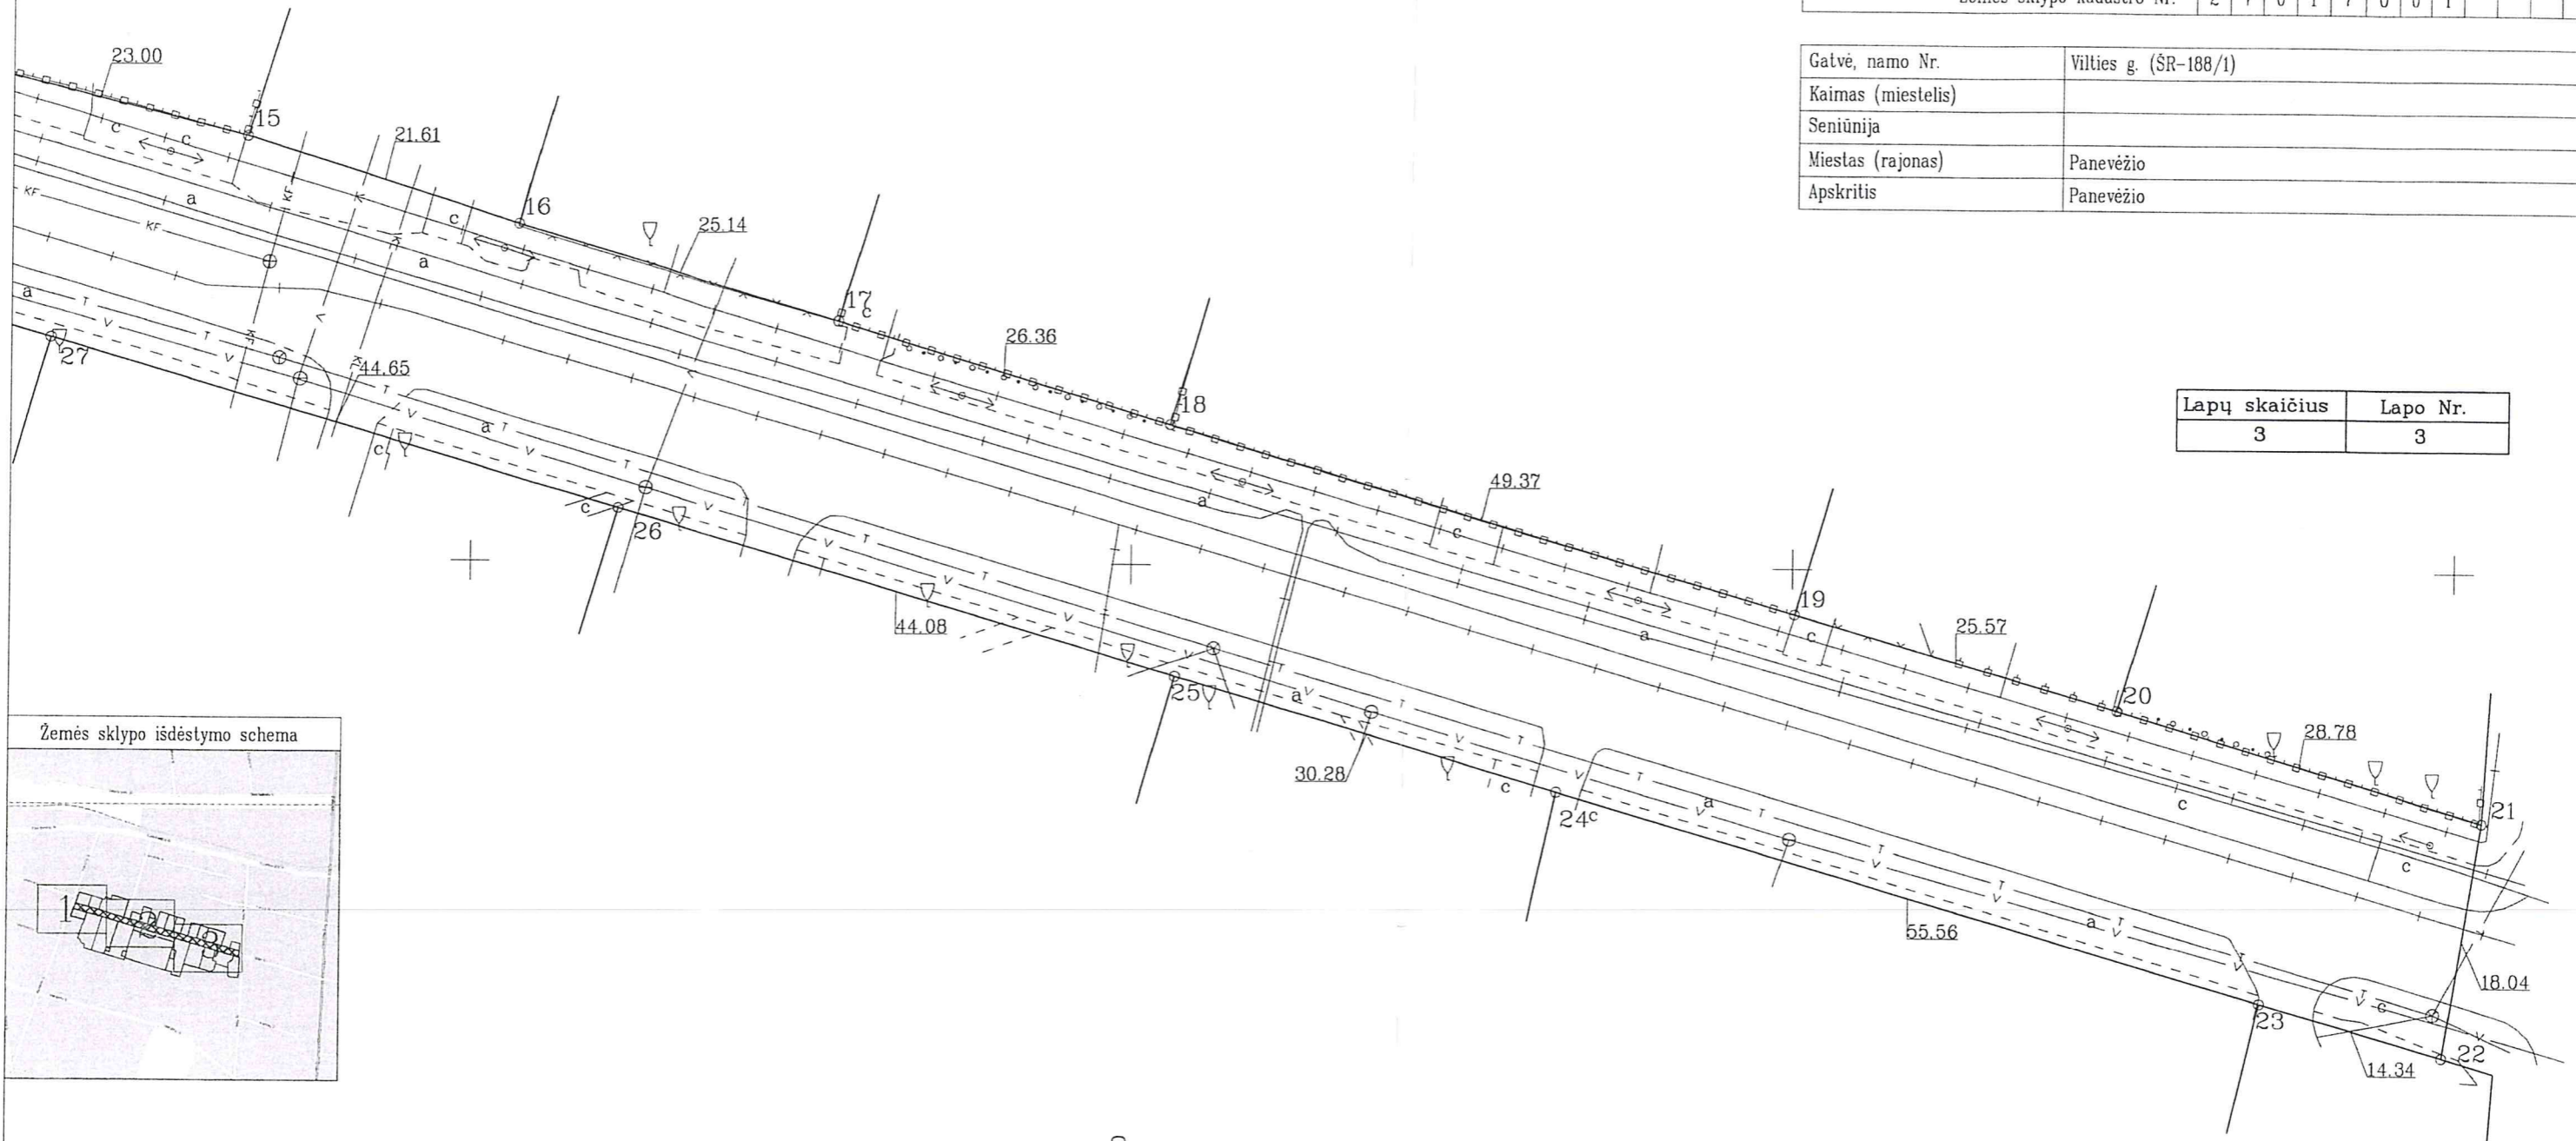

Žemės sklypo išdėstymo schema

ŽEMĖS SKLYPO PLANAS M 1:500

Sklypo plotas 8737 m²

Kadastro:	vietovė	Panevėžio	blokas	sklypas
Žemės sklypo kadastro Nr:		2 7 0 1 7 0 0 1		

Gatvė, namo Nr.	Vilties g. (ŠR-188/1)
Kaimas (miestelis)	
Seniūnija	
Miestas (rajonas)	Panevėžio
Apskritis	Panevėžio

Lapų skaičius	Lapo Nr.
3	2

Požeminiai inžineriniai ženklai perkelti
nuo topografinių planų

ŽEMĖS SKLYPO PLANAS M 1:500
Sklypo plotas 8737 m²

Kadastras:	vietovė	Panevėžio	blokas	sklypas
Žemės sklypo kadastro Nr:		2 7 0 1	7 0 0 1	

Gatvė, namo Nr.	Vilties g. (ŠR-188/1)
Kaimas (miestelis)	
Seniūnija	
Miestas (rajonas)	Panevėžio
Apskritis	Panevėžio

Lapų skaičius	Lapo Nr.
3	3

522900
6178600

Žemės sklypo išdėstymo schema

Požeminiai inžineriniai ženklai perkelti
nuo topografinių planų