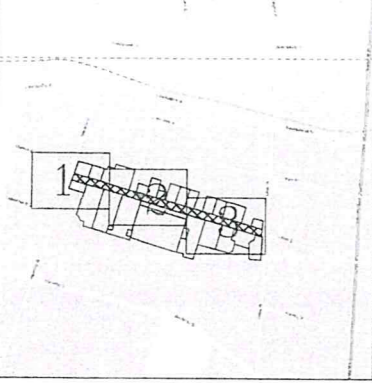

Žemės sklypo išdėstymo schema

ŽEMĖS SKLYPO PLANAS M 1:500

Sklypo plotas 8737 m²

Kadastro:	vietovė	Panevėžio	blokas	sklypas
Žemės sklypo kadastro Nr:		2 7 0 1 7 0 0 1		

Gatvė, namo Nr.	Vilties g. (ŠR-188/1)
Kaimas (miestelis)	
Seniūnija	
Miestas (rajonas)	Panevėžio
Apskritis	Panevėžio

Lapų skaičius	Lapo Nr.
3	2

Požeminiai inžineriniai ženklai perkelti
nuo topografinių planų

ŽEMĖS SKLYPO PLANAS M 1:500
Sklypo plotas 8737 m²

Kadastras:	vietovė	Panevėžio	blokas	sklypas
Žemės sklypo kadastro Nr:		2 7 0 1	7 0 0 1	