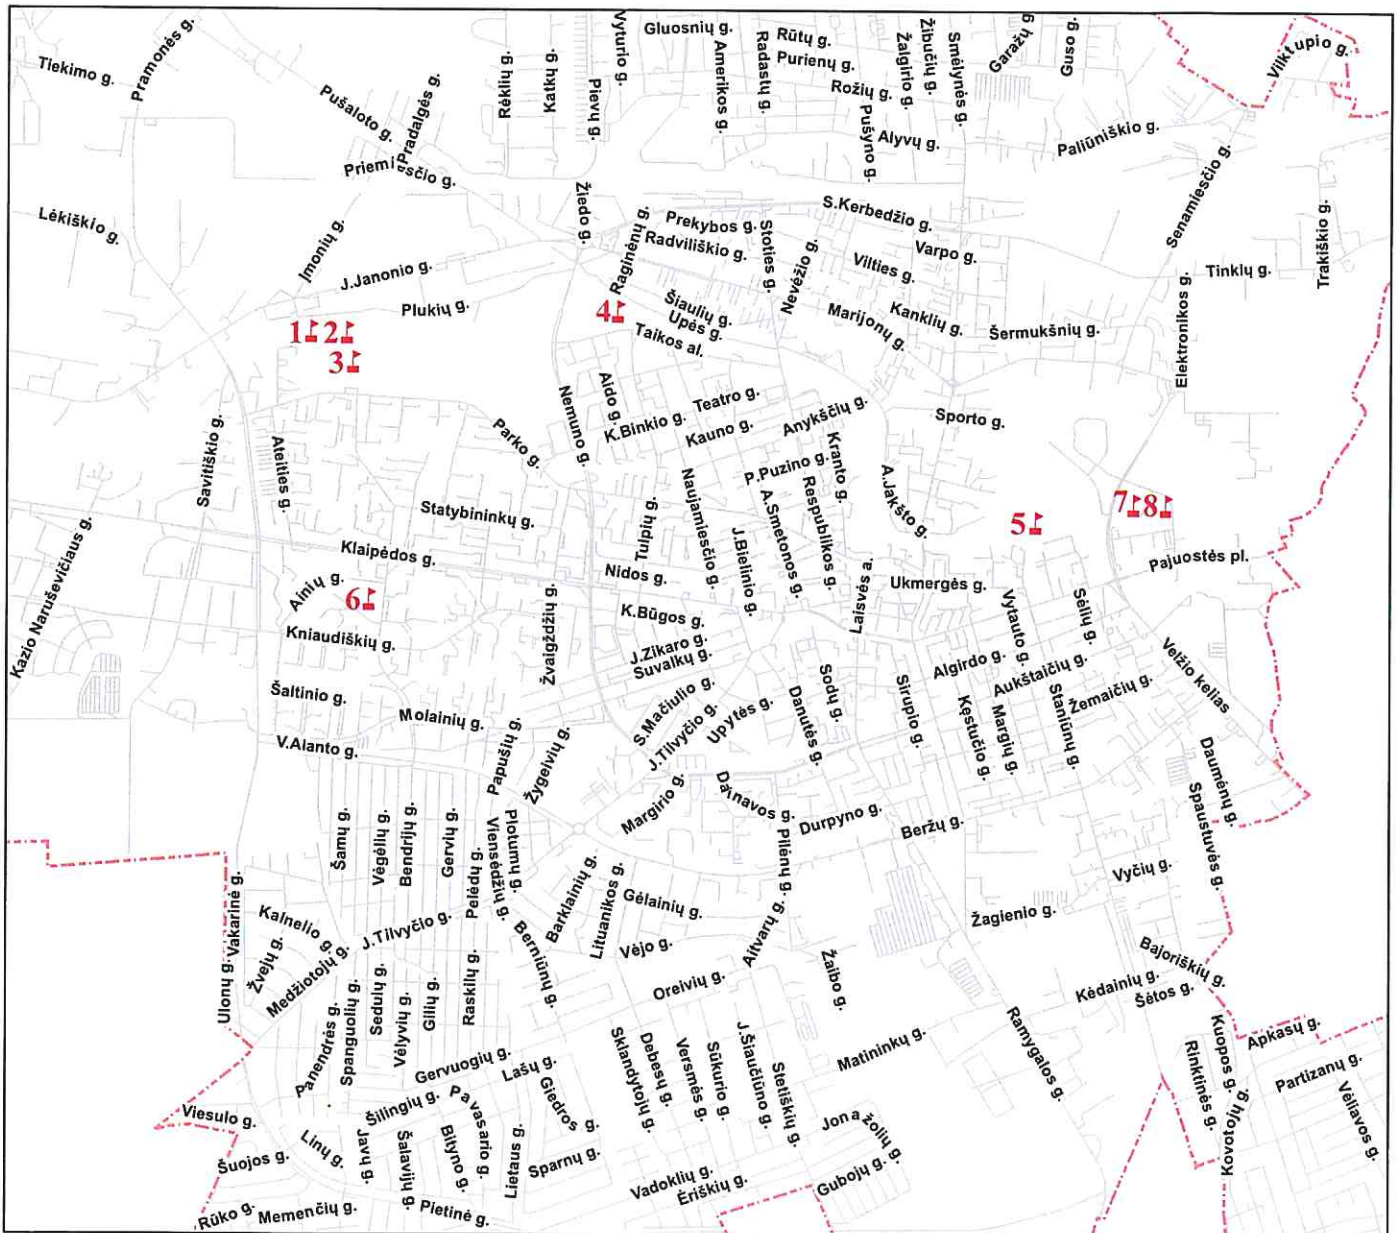

Aikštelių šunims vedžioti vietų Panevėžio mieste schema

- 1: Kultūros ir poilsio parke.
- 2: Kultūros ir poilsio parke.
- 3: Kultūros ir poilsio parke.
- 4: Taikos al. pušynėlyje.
- 5: Skaistakalnio parke.
- 6: Prie Projektuotojų g. 8A.
- 7: Prie J. Biliūno g. 14C.
- 8: Prie J. Biliūno g. 14C.