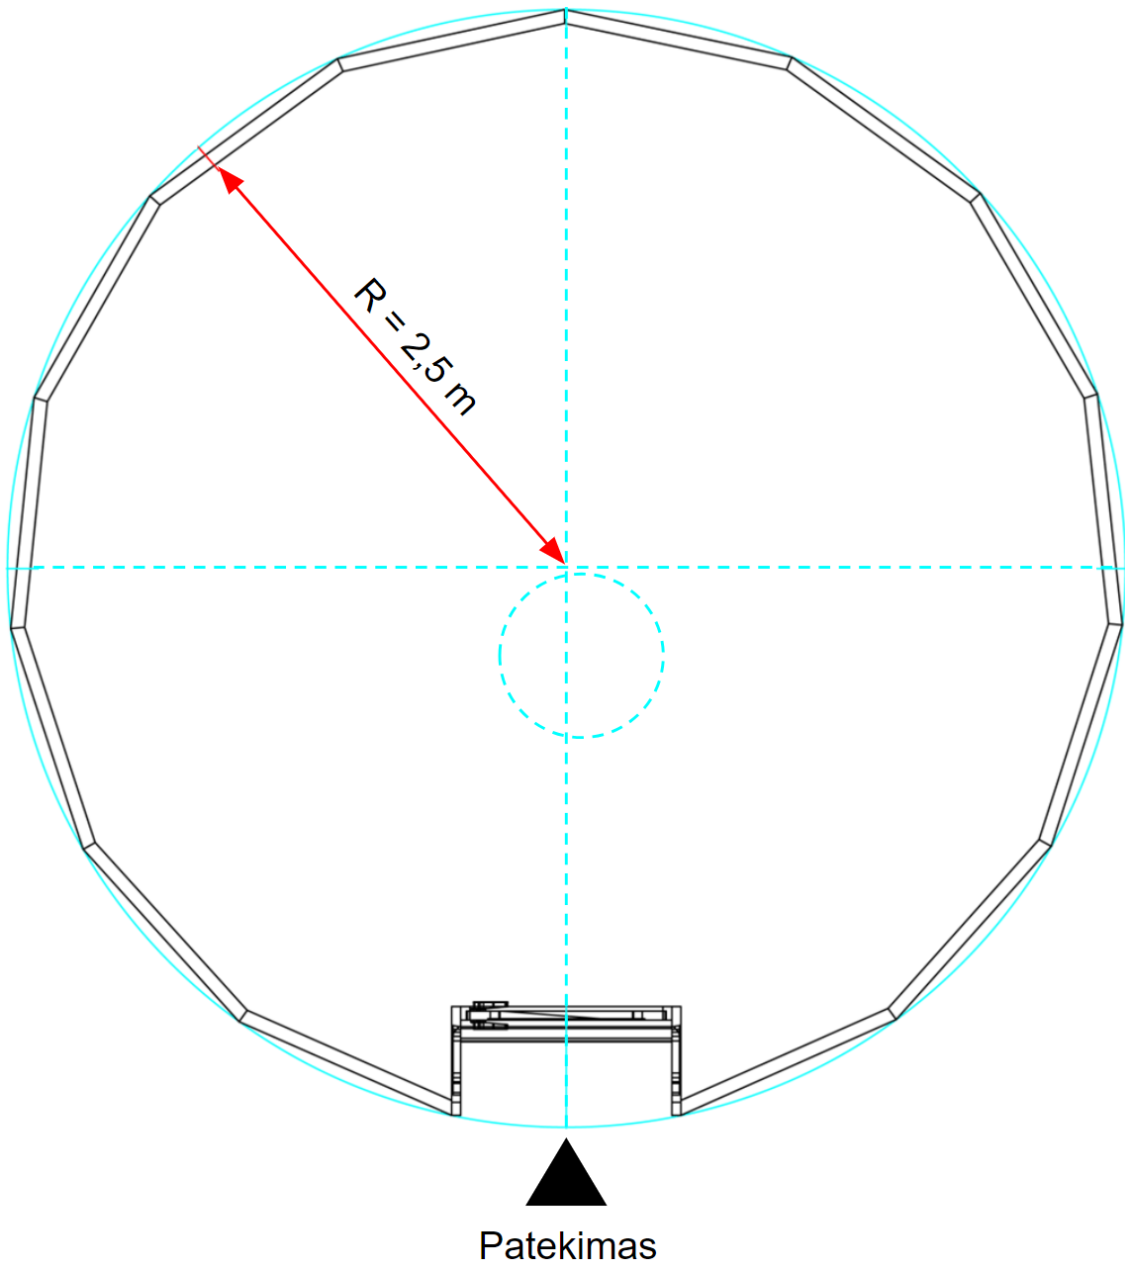

**Numatomos kopolo formos nestacionarios prekybos vietos techniniai duomenys:**

**Konstrukcija:** Medžio konstrukcijos, surenkamos iš gamykloje pagamintų trikampių segmentų, kurie montuojami vietoje. Konstrukcijų vidaus spalva – natūralaus medžio, konstrukcijų išorės spalva- beicuoto medžio. Kupolinė konstrukcija dengiama peršviečiama PVC danga.

Grindų plotas: ~20 m<sup>2</sup>

Skersmuo: ~5 m

Aukštis: ~2,80 m

Planinė objekto schema

Analogiškų gaminių pavyzdys

Analogiškų gaminių pavyzdys

Analogiškų gaminių pavyzdys

Analogiškų gaminių pavyzdys