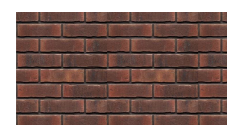

Fasadas A-E

Fasadas 1-4

Fasadas E-A

Fasadas 4-1

Sutartiniai žymėjimai:

Fasadui klinkerinės plytelės  
Spalva - RAL 8007

Stogo danga - prilydoma bituminė stogo  
danga. Spalva - juoda

Cokolis tinkuojamas.  
Spalva - RAL 9004

Langų, durų išorės spalva -  
RAL 7016

<b>STEKO</b> www.steko.lt info@steko.lt		<b>Marius Dalangauskas</b> 8-679-26771 Individuali veikla Nr. 116298			<b>Objektas:</b> Sodo namo ir ūkio pastato Žiobrių g. 50, Panevėžyje rekonstravimo, keičiant paskirtį į vieno buto gyvenamąjį namą projektas.		
37787	PV	M. Dalangauskas		2021	<b>Brėžinys:</b> Fasadai M1:100	Laida	
A 2164	PDV	I. Stanevičienė		2021		0	
0040961	Projektavo	R. Dalangauskė		2021			
Stadija	<b>Užsakovas:</b> K. B.				<b>Indeksas:</b> 2021-06-SA-01	Lapas	Lapų
PP							